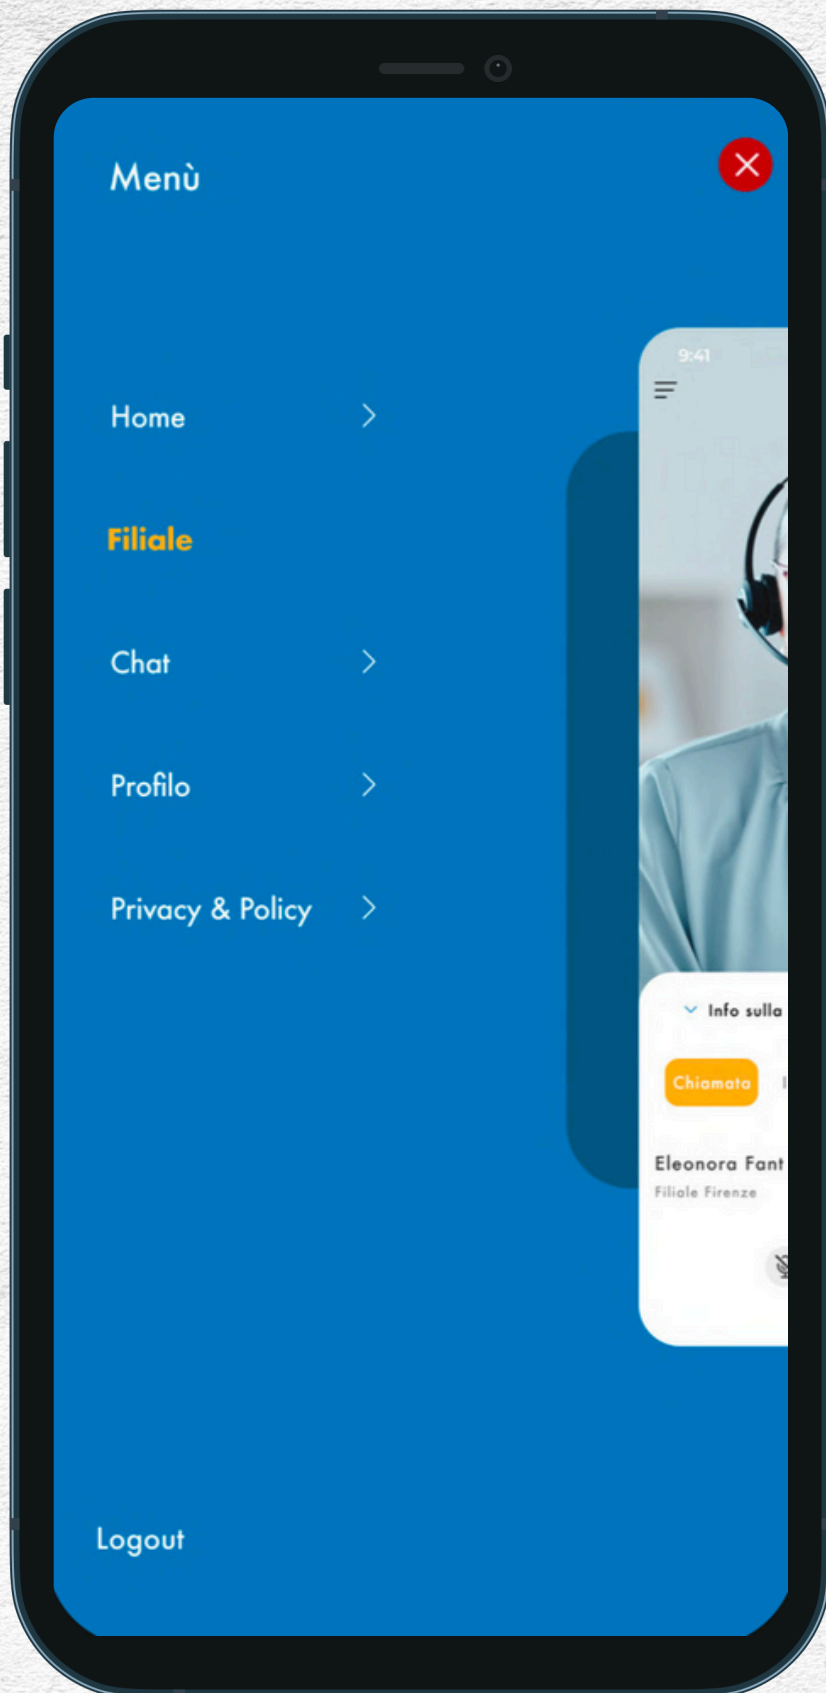

# DIERRE®

Hai scelto il tuo **banconista ?**  
Ora verrai rimandato a questa schermata dove visualizzerai il tuo banconista.  
Hai la possibilità di **videochiamarlo** e **scrivergli un messaggio.**

# DIERRE®

Durante l'attesa, ti verrà assegnato **un ticket** reperibile nella sezione "In coda". In questo modo puoi attendere la coda virtuale in tutta comodità, avendo anche un chiaro resoconto del numero di persone in attesa **prima di te.**

# DIERRE®

Mentre sei in attesa,  
il ticket stesso ti  
suggerirà di consultare  
in home page i cataloghi  
dei prodotti.  
Non perderai mai  
la priorità della coda  
grazie ad una riduzione  
della finestra  
di chiamata, visualizzata  
in alto a destra.

# DIERRE®

**In alto a sinistra della schermata c'è il menù burger. Cliccando su di esso puoi aprirlo e consultare tutte le voci che l'app ti propone. Ricorda, potrai cambiare il tuo banconista e la tua filiale sia dalla schermata precedente che dal menù.**