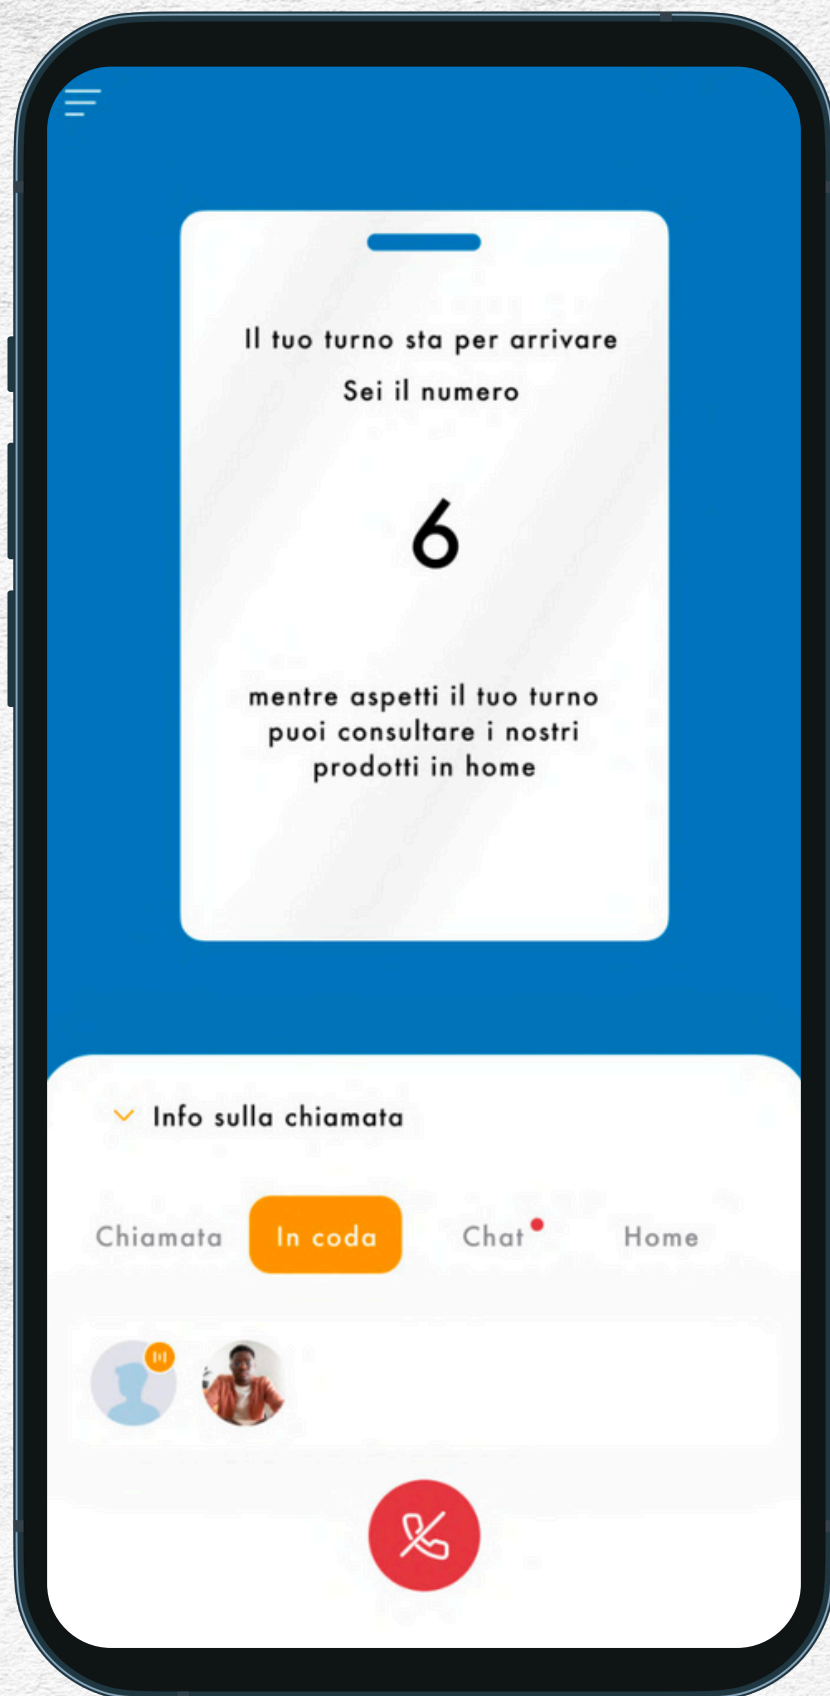

DIERRE®

Durante l'attesa, ti verrà assegnato **un ticket** reperibile nella sezione "In coda". In questo modo puoi attendere la coda virtuale in tutta comodità, avendo anche un chiaro resoconto del numero di persone in attesa **prima di te.**

GR®